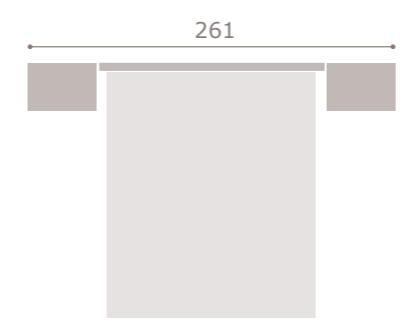

jordan20

• acabado artic · soul blanco  
• cabezal dueto

428

jordan20

• acabado soul blanco · artic  
• cabezal lara

429

jordan20

• acabado soul blanco · artic