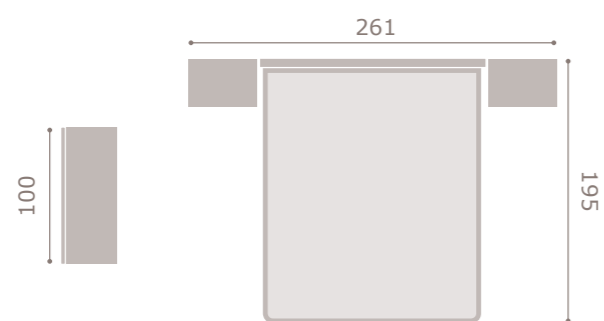

## jordan20

- acabado cambrian · soul blanco
- cabezal assis
- tapizado polipiel blanco

419

jordan20

- acabado roble · soul blanco
- cabezal ada
- tapizado polipiel blanco

420

jordan20

- acabado roble · soul blanco
- cabezal tree
- tapizado textil tierra