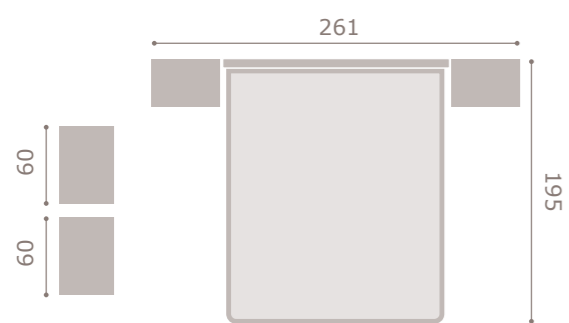

- acabado roble · soul blanco

410

jordan20

• acabado artic · soul blanco  
• cabezal cyrus

411

jordan20

• acabado  
• cabezal

**cambrian · grafito**  
**vogue**