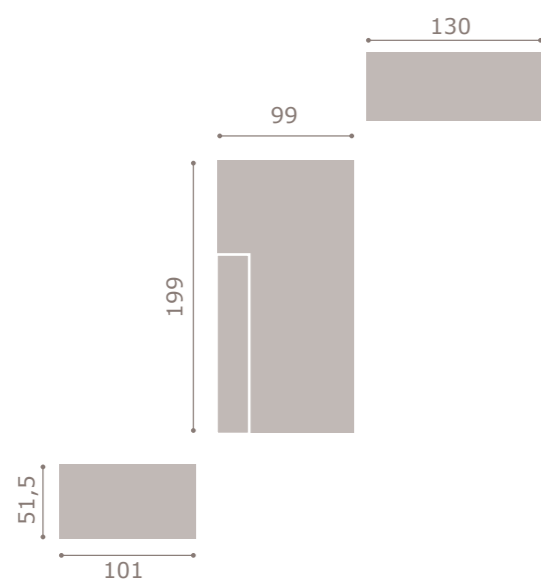

443

jordan20

acabado artic · soul blanco

444

jordan20

• acabado cambrian

445

jordan20