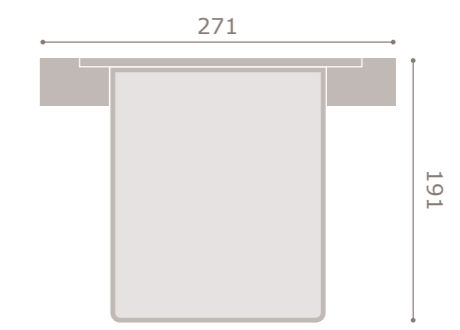

412

jordan20

- acabado mango · grafito
- cabezal cyrus

413

jordan20

- acabado roble · soul blanco
- galería arley

414

azor  
MUEBLES