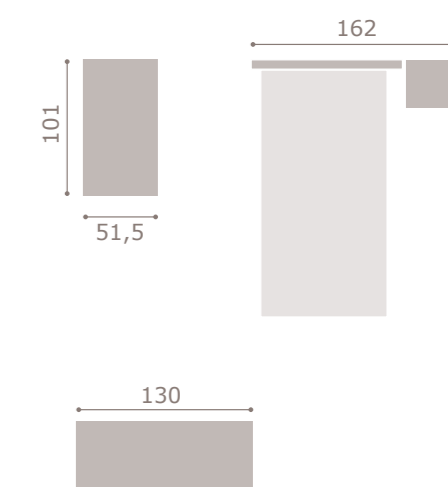

jordan20

acabado artic · grafito

441

jordan20

acabado cambrian · soul blanco  
cabezal vogue

442

jordan20

- acabado soul blanco · grafito
- cabezal scarlet
- tapizado textil humo