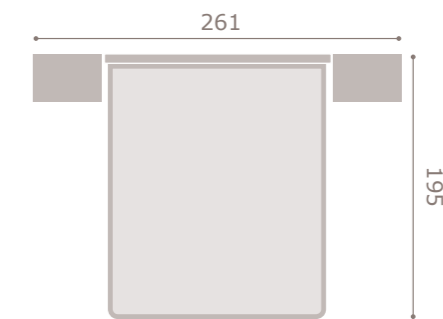

jordan20

- acabado roble
- cabezal xera

405