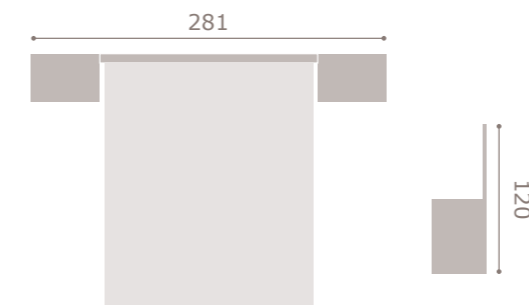

jordan20

- acabado roble · soul blanco
- cabezal dueto

423