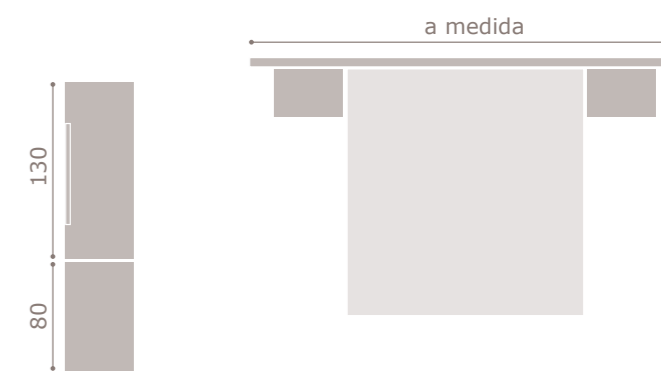

438

jordan20

- acabado roble · soul blanco
- cabezal scarlet
- tapizado polipiel blanco

439

jordan20

composición contract

- acabado roble
- cabezal panel respaldo

440