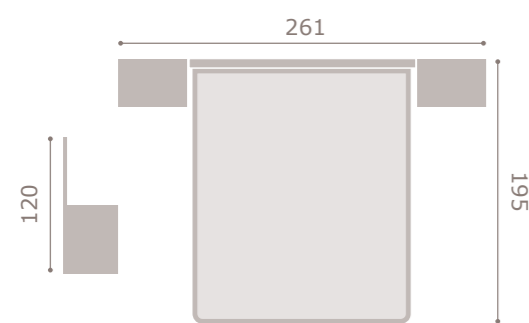

405

jordan20

- acabado
- cabezal
- tapizado

soul blanco · artic  
assis  
polipiel blanco

406

jordan20

- acabado artic · grafito
- cabezal dueto

407