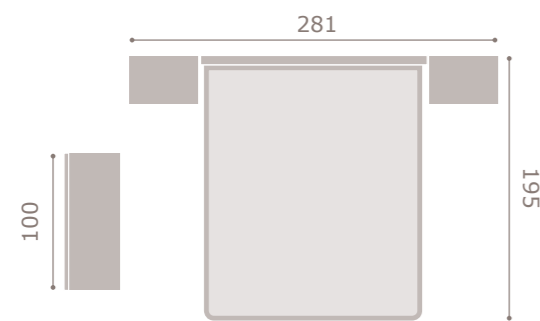

jordan20

- acabado mango · grafito
- cabezal leyre

403

jordan<sup>20</sup>

- acabado artic · grafito
- cabezal tree
- tapizado polipiel gris

404

jordan20

- acabado roble
- cabezal xera