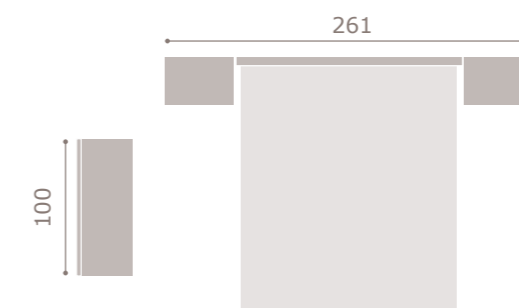

nueva pata metálica Eiffel

patas piramidales en acabados base

jordan20

• acabado roble  
• cabezal dueto

401

jordan20

- acabado soul blanco
- cabezal assis
- tapizado textil tierra

402