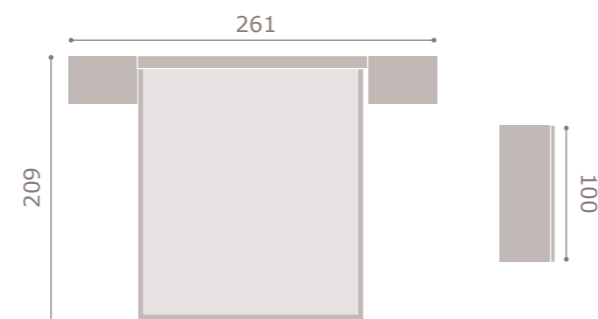

430

jordan20

- acabado cambrian · soul blanco
- cabezal atrium
- tapizado polipiel blanco

431

jordan20

acabado artic  
cabezal xera

432

jordan20