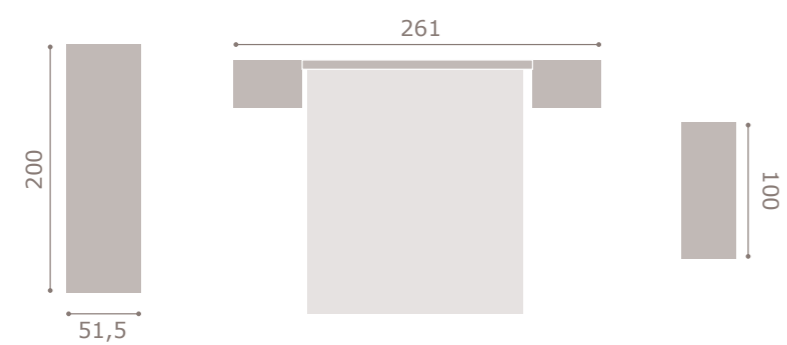

405

jordan20

- acabado
- cabezal
- tapizado

soul blanco · artic  
assis  
polipiel blanco

406

jordan20

- acabado artic · grafito
- cabezal dueto

407