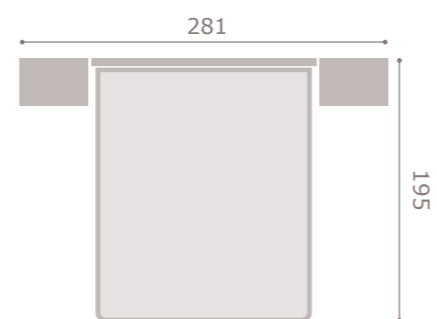

jordan20

- acabado mango · grafito
- cabezal cyrus

413