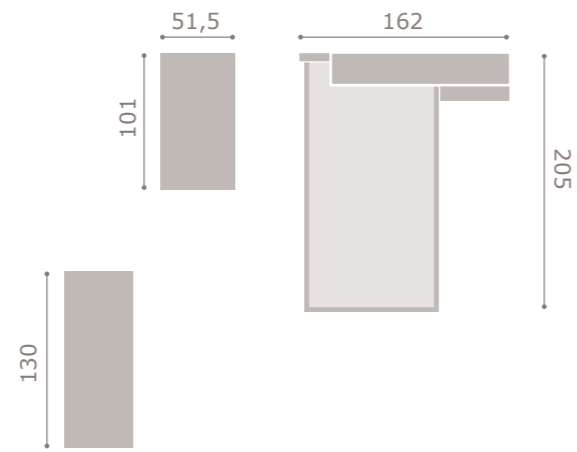

jordan20

- acabado soul blanco · grafito
- cabezal scarlet
- tapizado textil humo

443