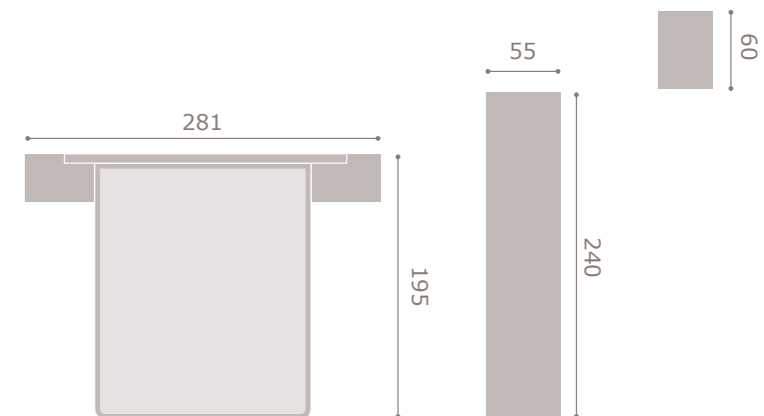

jordan20

- acabado cambrian · soul blanco
- cabezal assis
- tapizado polipiel blanco

419