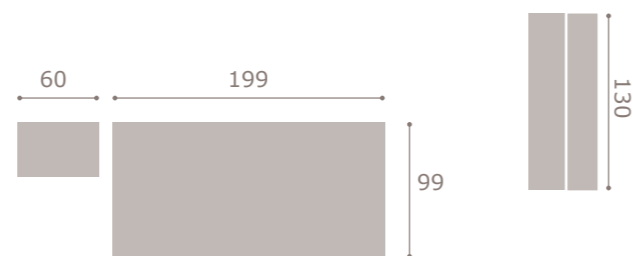

jordan20

acabado artic · grafito

441