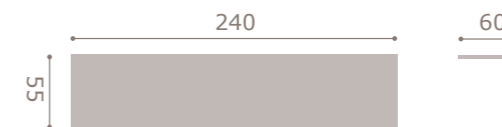

- acabado roble · soul blanco

410

jordan20

• acabado artic · soul blanco  
• cabezal cyrus

411

jordan20

• acabado  
• cabezal

**cambrian · grafito**  
**vogue**