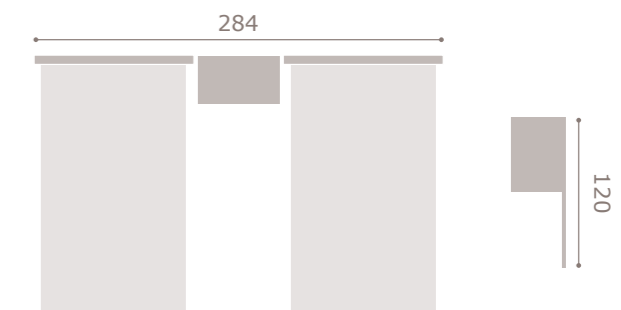

jordan20

• acabado
• cabezal

cambrian · grafito
vogue

412