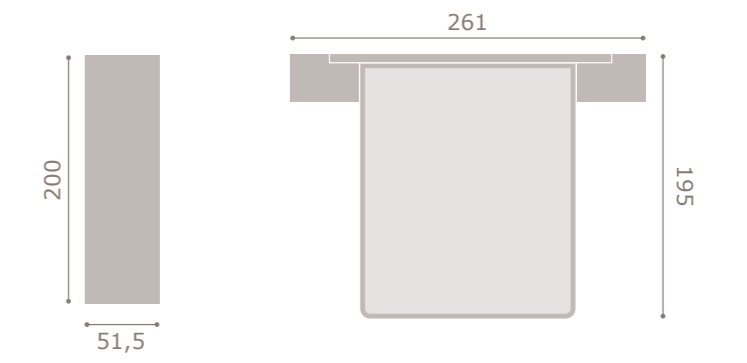

jordan20

- acabado soul blanco · roble cyrus
- cabezal

417