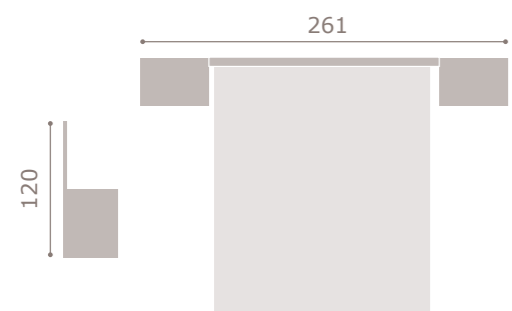

nueva pata metálica Eiffel

patas piramidales en acabados base

jordan20

• acabado roble  
• cabezal dueto

401

jordan20

- acabado soul blanco
- cabezal assis
- tapizado textil tierra

402