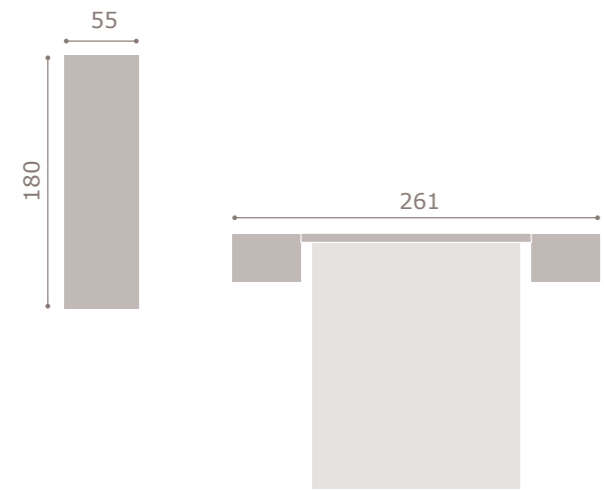

jordan20

- acabado mango · soul blanco
- cabezal dueto

437