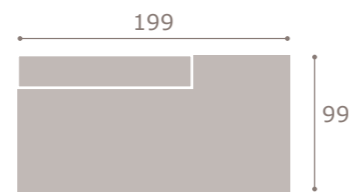

443

jordan20

acabado artic · soul blanco

444

jordan20

• acabado cambrian

445

jordan20