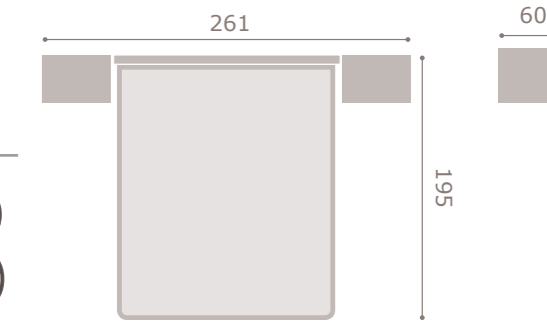

jordan20

- acabado mango · grafito
- cabezal leyre

403