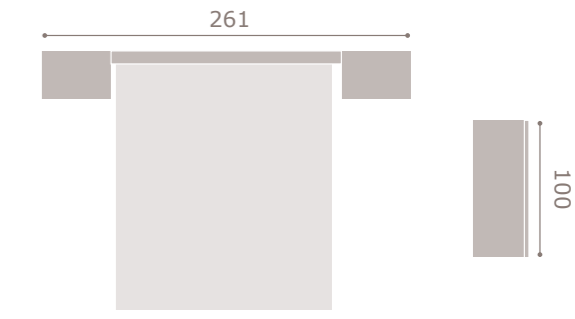

acabado artic

433

jordan20

- acabado cambrian · soul blanco
- cabezal noe

434

jordan20

- acabado roble
- cabezal assis
- tapizado textil tierra

435