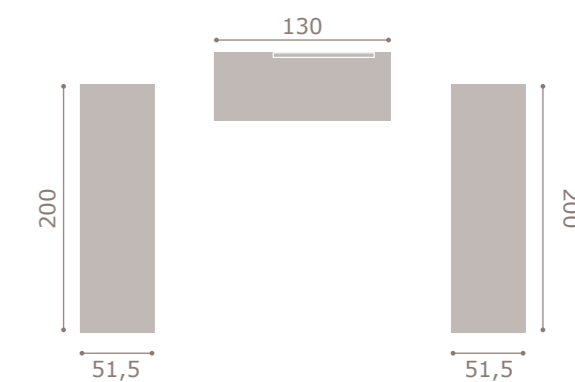

jordan20

acabado artic
cabezal xera

432

jordan20

acabado artic

433