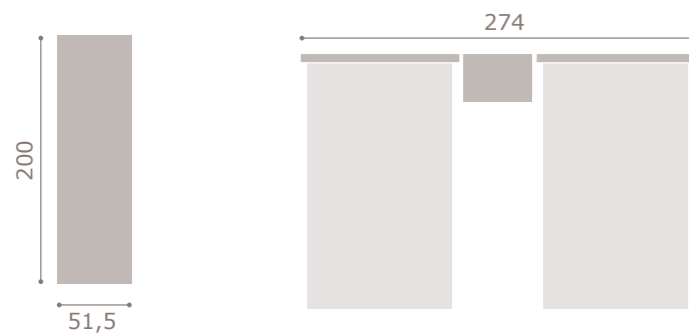

438

jordan20

- acabado roble · soul blanco
- cabezal scarlet
- tapizado polipiel blanco

439

jordan20

composición contract

- acabado roble
- cabezal panel respaldo

440