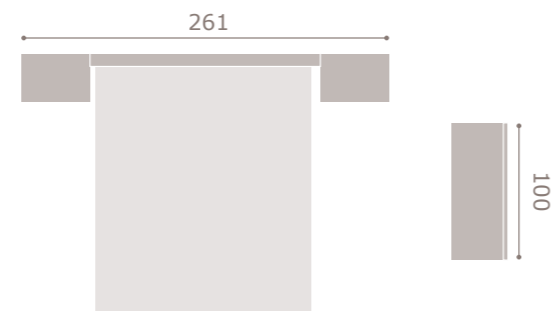

430

jordan20

- acabado cambrian · soul blanco
- cabezal atrium
- tapizado polipiel blanco

431

jordan20

acabado artic  
cabezal xera

432

jordan20