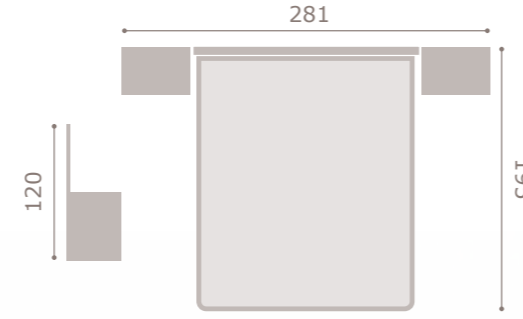

jordan20

- acabado
- cabezal
- tapizado

soul blanco · mango
scarlet
textil tierra

408