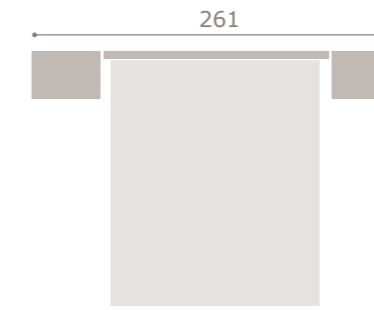

## jordan20

- acabado roble · soul blanco

424

jordan20

- acabado artic · grafito
- cabezal scarlet
- tapizado polipiel gris

425

jordan20

- acabado artic · grafito