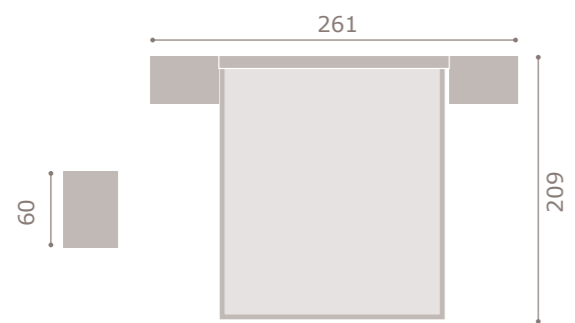

jordan20

- acabado artic · soul blanco
- cabezal atrium
- tapizado polipiel gris

438