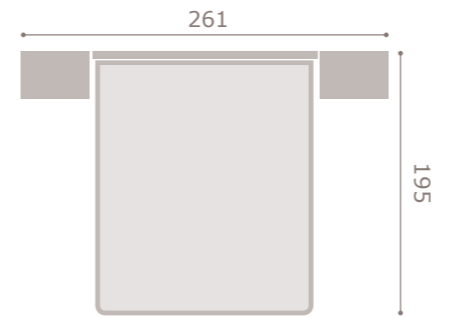

jordan20

• acabado artic · soul blanco  
• cabezal dueto

428

jordan20

• acabado soul blanco · artic  
• cabezal lara

429

jordan20

• acabado soul blanco · artic