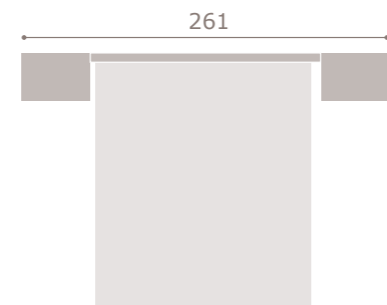

jordan20

- acabado roble · soul blanco
- cabezal dueto

409

jordan20

- acabado roble · soul blanco

410