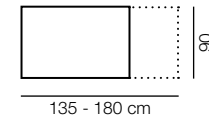

Composition
656
 Color / Couleur / Colour POLAR
 Focos Leds no incluídos

Altura / hauteur / height aprox. 195 cm.

Composition
657
 Color / Couleur / Colour
 ARTISAN / POLAR
 Focos Leds no incluidos

Altura / hauteur / height aprox. 195 cm.
 120 120
 47
 240 cm.

Composition
658
 Color / Couleur / Colour
 ARTISAN / POLAR
 Focos Leds no incluidos

Altura / hauteur / height aprox. 195 cm.
 120 120
 47
 240 cm.

Composition
659
 Color / Couleur / Colour
 ARTISAN / AZABACHE
 Focos Leds no incluidos

Altura / hauteur / height aprox. 195 cm.
 120 120
 47
 240 cm.

Composition
660
 Color / Couleur / Colour
 ARTISAN / POLAR
 Focos Leds no incluidos

Composition
661
 Color / Couleur / Colour
 AZABACHE / ARTISAN
 Focos Leds no incluidos

M-300

Color / Couleur / Colour POLAR

Altura / hauteur / height: 74,2 cm.

N-8

Color / Couleur / Colour POLAR

Parte central AZABACHE

Altura / hauteur / height: 84 cm.

Composition 662