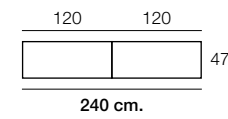

Altura / hauteur / height: 84 cm.

Composition
651

Color / Couleur / Colour
 ARTISAN / POLAR
 Focos Leds no incluídos

Altura / hauteur / height aprox. 195 cm.

Composition Color / Couleur / Colour
652 AZABACHE / ARTISAN
 Focos Leds no incluidos
 Altura / hauteur / height aprox. 195 cm.
 90 120 60
 47 35
 270 cm.

STYLE CLASS

N-8
 Color / Couleur / Colour ARTISAN
 Parte central POLAR
 Altura: 84 cm.
 150 42

Composition
654
 Color / Couleur / Colour
 ARTISAN / POLAR
 Aparador y focos Leds no incluidos
 Altura / hauteur / height 195 cm.
 60 120 120
 35 47
 300 cm.

Neo
Esquema de composición
TV unit scheme / Schéma de composition

Azabache / Polar

Polar / Artisan

Azabache / Artisan

Artisan / Azabache

Composition
655
 Color / Couleur / Colour POLAR

Altura / hauteur / height aprox. 195 cm.

Composition
656
 Color / Couleur / Colour POLAR
 Focos Leds no incluídos

Altura / hauteur / height aprox. 195 cm.

Composition
657
 Color / Couleur / Colour
 ARTISAN / POLAR
 Focos Leds no incluidos

Altura / hauteur / height aprox. 195 cm.
 120 120
 47
 240 cm.