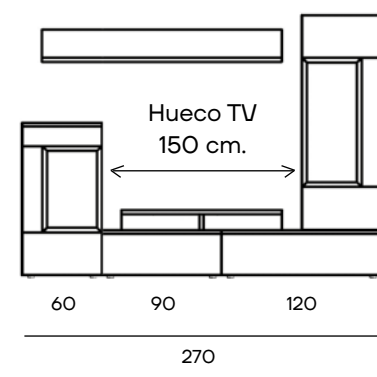

Altura / hauteur / height: 84 cm.

Composition
651

Color / Couleur / Colour
 ARTISAN / POLAR
 Focos Leds no incluídos

Altura / hauteur / height aprox. 195 cm.

Composition Color / Couleur / Colour
652 AZABACHE / ARTISAN
 Focos Leds no incluidos
 Altura / hauteur / height aprox. 195 cm.
 90 120 60
 47 35
 270 cm.

Composition
653
 Color / Couleur / Colour
 ARTISAN / POLAR
 Aparador y focos Leds no incluidos
 Altura / hauteur / height aprox. 195 cm.
 120 90 60
 47 35
 270 cm.

N-8
 Color / Couleur / Colour POLAR
 Parte central ARTISAN
 Altura: 84 cm.
 190
 42

STYLE CLASS

N-8
 Color / Couleur / Colour ARTISAN
 Parte central POLAR
 Altura: 84 cm.
 150 42

Composition
654
 Color / Couleur / Colour
 ARTISAN / POLAR
 Aparador y focos Leds no incluidos
 Altura / hauteur / height 195 cm.
 60 120 120
 35 47
 300 cm.

Neo
Esquema de composición
TV unit scheme / Schéma de composition

Azabache / Polar

Polar / Artisan

Azabache / Artisan

Artisan / Azabache

Composition
655
 Color / Couleur / Colour POLAR

Altura / hauteur / height aprox. 195 cm.