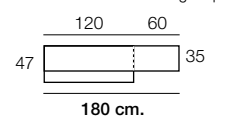

Altura / hauteur / height aprox. 195 cm.
 120 120
 47
 240 cm.

Composition
660
 Color / Couleur / Colour
 ARTISAN / POLAR
 Focos Leds no incluidos

Composition
661
 Color / Couleur / Colour
 AZABACHE / ARTISAN
 Focos Leds no incluidos

Altura: 162 + 10 cm.

N-34 d + N-38

Color / Couleur / Colour
AZABACHE / ARTISAN

Altura: 162 + 10 cm.

N-31 + N-39

Color / Couleur / Colour
AZABACHE / Parte central ARTISAN

Puntos / Points 234

Altura: 84 + 10 cm.

Composition
664

Color / Couleur / Colour
AZABACHE / ARTISAN

Aparador y Focos Leds no incluidos

Altura / hauteur / height aprox. 195 cm.

Composition
665
 Color / Couleur / Colour
 ARTISAN / AZABACHE
Focos Leds no incluidos
 Altura / hauteur / height 195 cm.
 60 120 120
 35 47
 300 cm.

Composition
666
 Color / Couleur / Colour
 ARTISAN / POLAR
Focos Leds no incluidos
 Altura / hauteur / height 195 cm.
 60 120 120
 35 47
 300 cm.

Composition
667
 Color / Couleur / Colour POLAR
 Focos Leds no incluidos