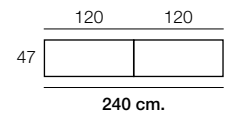

Altura / hauteur / height: 84 cm.

Composition
651

Color / Couleur / Colour
 ARTISAN / POLAR
 Focos Leds no incluídos

Altura / hauteur / height aprox. 195 cm.

Composition Color / Couleur / Colour
652 AZABACHE / ARTISAN
 Focos Leds no incluidos
 Altura / hauteur / height aprox. 195 cm.
 90 120 60
 47 35
 270 cm.

STYLE CLASS

N-8
 Color / Couleur / Colour ARTISAN
 Parte central POLAR
 Altura: 84 cm.
 150 42

Composition
654
 Color / Couleur / Colour
 ARTISAN / POLAR
 Aparador y focos Leds no incluidos
 Altura / hauteur / height 195 cm.
 60 120 120
 35 47
 300 cm.

Neo
Esquema de composición
TV unit scheme / Schéma de composition

Azabache / Polar

Polar / Artisan

Azabache / Artisan

Artisan / Azabache

Composition
655
 Color / Couleur / Colour POLAR

Altura / hauteur / height aprox. 195 cm.

Composition
656
 Color / Couleur / Colour POLAR
 Focos Leds no incluídos

Altura / hauteur / height aprox. 195 cm.

Composition
657
 Color / Couleur / Colour
 ARTISAN / POLAR
 Focos Leds no incluidos

Altura / hauteur / height aprox. 195 cm.
 120 120
 47
 240 cm.