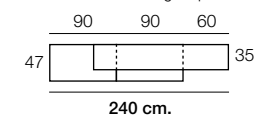

Composition
658
 Color / Couleur / Colour
 ARTISAN / POLAR
 Focos Leds no incluidos

Altura / hauteur / height aprox. 195 cm.
 120 120
 47
 240 cm.

Composition
659
 Color / Couleur / Colour
 ARTISAN / AZABACHE
 Focos Leds no incluidos

Altura / hauteur / height aprox. 195 cm.
 120 120
 47
 240 cm.

Composition
660
 Color / Couleur / Colour
 ARTISAN / POLAR
 Focos Leds no incluidos

Composition
661
 Color / Couleur / Colour
 AZABACHE / ARTISAN
 Focos Leds no incluidos

M-300

Color / Couleur / Colour POLAR

Altura / hauteur / height: 74,2 cm.

N-8

Color / Couleur / Colour POLAR

Parte central AZABACHE

Altura / hauteur / height: 84 cm.

Composition 662

Color / Couleur / Colour
POLAR / AZABACHE
Focos Leds no incluidos

Altura / hauteur / height aprox. 195 cm.

N-8

Color / Couleur / Colour ARTISAN
 Parte central AZABACHE

Altura / hauteur / height: 84 cm.

M-302