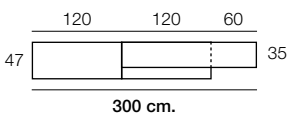

Altura / hauteur / height: 84 cm.

Composition
651

Color / Couleur / Colour
 ARTISAN / POLAR
 Focos Leds no incluídos

Altura / hauteur / height aprox. 195 cm.

Composition Color / Couleur / Colour
652 AZABACHE / ARTISAN
 Focos Leds no incluidos
 Altura / hauteur / height aprox. 195 cm.
 90 120 60
 47 35
 270 cm.

Composition
653
 Color / Couleur / Colour
 ARTISAN / POLAR
 Aparador y focos Leds no incluidos
 Altura / hauteur / height aprox. 195 cm.
 120 90 60
 47 35
 270 cm.

N-8
 Color / Couleur / Colour POLAR
 Parte central ARTISAN
 Altura: 84 cm.
 190
 42

Altura / hauteur / height aprox. 195 cm.
 120 120
 47
 240 cm.

Composition
660
 Color / Couleur / Colour
 ARTISAN / POLAR
 Focos Leds no incluidos

Composition
661
 Color / Couleur / Colour
 AZABACHE / ARTISAN
 Focos Leds no incluidos

Altura / hauteur / height 195 cm.
 60 90 90
 35

--	--	--

 47
 240 cm.

Composition
668
 Color / Couleur / Colour POLAR / ARTISAN
 Focos Leds no incluidos
 Altura / hauteur / height 172 cm.
 60 90 90
 35

--	--	--