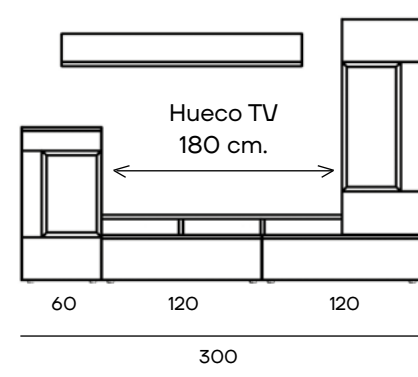

Altura / hauteur / height: 84 cm.

Composition
651

Color / Couleur / Colour
 ARTISAN / POLAR
 Focos Leds no incluídos

Altura / hauteur / height aprox. 195 cm.

Composition Color / Couleur / Colour
652 AZABACHE / ARTISAN
 Focos Leds no incluidos
 Altura / hauteur / height aprox. 195 cm.
 90 120 60
 47 35
 270 cm.

Composition
653
 Color / Couleur / Colour
 ARTISAN / POLAR
 Aparador y focos Leds no incluidos
 Altura / hauteur / height aprox. 195 cm.
 120 90 60
 47 35
 270 cm.

N-8
 Color / Couleur / Colour POLAR
 Parte central ARTISAN
 Altura: 84 cm.
 190
 42

STYLE CLASS

N-8
 Color / Couleur / Colour ARTISAN
 Parte central POLAR
 Altura: 84 cm.
 150 42

Composition
654
 Color / Couleur / Colour
 ARTISAN / POLAR
 Aparador y focos Leds no incluidos
 Altura / hauteur / height 195 cm.
 60 120 120
 35 47
 300 cm.

Neo
Esquema de composición
TV unit scheme / Schéma de composition

Azabache / Polar

Polar / Artisan

Azabache / Artisan

Artisan / Azabache

Composition
655
 Color / Couleur / Colour POLAR

Altura / hauteur / height aprox. 195 cm.