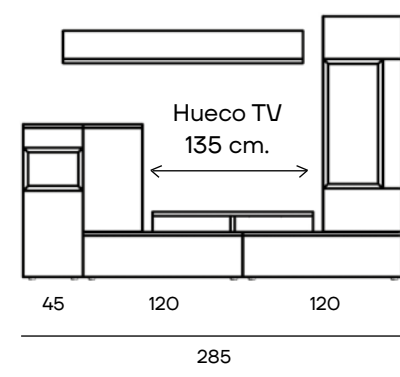

Altura / hauteur / height: 84 cm.

Composition
651

Color / Couleur / Colour
 ARTISAN / POLAR
 Focos Leds no incluídos

Altura / hauteur / height aprox. 195 cm.

Composition Color / Couleur / Colour
652 AZABACHE / ARTISAN
 Focos Leds no incluidos
 Altura / hauteur / height aprox. 195 cm.
 90 120 60
 47 35
 270 cm.

Composition
653
 Color / Couleur / Colour
 ARTISAN / POLAR
 Aparador y focos Leds no incluidos
 Altura / hauteur / height aprox. 195 cm.
 120 90 60
 47 35
 270 cm.

N-8
 Color / Couleur / Colour POLAR
 Parte central ARTISAN
 Altura: 84 cm.
 190
 42

STYLE CLASS

N-8
 Color / Couleur / Colour ARTISAN
 Parte central POLAR
 Altura: 84 cm.
 150 42

Composition
654
 Color / Couleur / Colour
 ARTISAN / POLAR
 Aparador y focos Leds no incluidos
 Altura / hauteur / height 195 cm.
 60 120 120
 35 47
 300 cm.

Neo
Esquema de composición
TV unit scheme / Schéma de composition

Azabache / Polar

Polar / Artisan

Azabache / Artisan

Artisan / Azabache

Composition
655
 Color / Couleur / Colour POLAR

Altura / hauteur / height aprox. 195 cm.