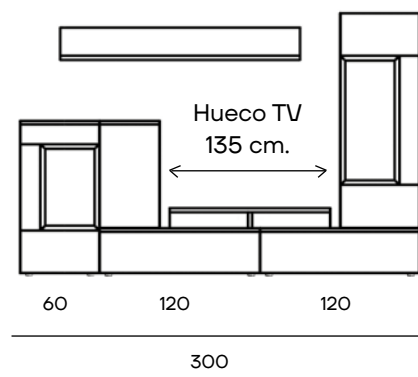

Altura / hauteur / height: 84 cm.

Composition
651

Color / Couleur / Colour
 ARTISAN / POLAR
 Focos Leds no incluídos

Altura / hauteur / height aprox. 195 cm.

Composition Color / Couleur / Colour
652 AZABACHE / ARTISAN
 Focos Leds no incluidos
 Altura / hauteur / height aprox. 195 cm.
 90 120 60
 47 35
 270 cm.

Composition
653
 Color / Couleur / Colour
 ARTISAN / POLAR
 Aparador y focos Leds no incluidos
 Altura / hauteur / height aprox. 195 cm.
 120 90 60
 47 35
 270 cm.

N-8
 Color / Couleur / Colour POLAR
 Parte central ARTISAN
 Altura: 84 cm.
 190
 42

STYLE CLASS

N-8
 Color / Couleur / Colour ARTISAN
 Parte central POLAR
 Altura: 84 cm.
 150 42

Composition
654
 Color / Couleur / Colour
 ARTISAN / POLAR
 Aparador y focos Leds no incluidos
 Altura / hauteur / height 195 cm.
 60 120 120
 35 47
 300 cm.

Neo
Esquema de composición
TV unit scheme / Schéma de composition

Azabache / Polar

Polar / Artisan

Azabache / Artisan

Artisan / Azabache

Composition
655
 Color / Couleur / Colour POLAR

Altura / hauteur / height aprox. 195 cm.