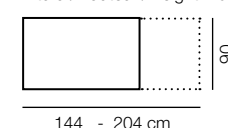

M-302

Color / Couleur / Colour
Tapa ARTISAN / patas AZABACHE

Altura / hauteur / height: 75 cm.