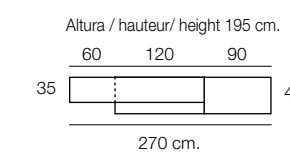

Neo
Esquema de composición
TV unit scheme / Schéma de composition

Azabache / Polar

Polar / Artisan

Azabache / Artisan

Artisan / Azabache

Composition
655
 Color / Couleur / Colour POLAR

Altura / hauteur / height aprox. 195 cm.

Composition
656
 Color / Couleur / Colour POLAR
 Focos Leds no incluídos

Altura / hauteur / height aprox. 195 cm.

Composition
657
 Color / Couleur / Colour
 ARTISAN / POLAR
 Focos Leds no incluidos

Altura / hauteur / height aprox. 195 cm.
 120 120
 47
 240 cm.

Composition
658
 Color / Couleur / Colour
 ARTISAN / POLAR
 Focos Leds no incluidos

Altura / hauteur / height aprox. 195 cm.
 120 120
 47
 240 cm.

Composition
659
 Color / Couleur / Colour
 ARTISAN / AZABACHE
 Focos Leds no incluidos

Altura / hauteur / height aprox. 195 cm.
 120 120
 47
 240 cm.

Composition
660
 Color / Couleur / Colour
 ARTISAN / POLAR
 Focos Leds no incluidos

Composition
661
 Color / Couleur / Colour
 AZABACHE / ARTISAN
 Focos Leds no incluidos