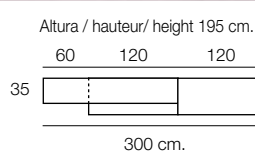

Composition
663

Color / Couleur / Colour
AZABACHE / ARTISAN
Focos Leds no incluidos