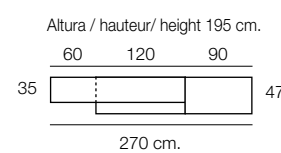

Neo
Esquema de composición
TV unit scheme / Schéma de composition

Azabache / Polar

Polar / Artisan

Azabache / Artisan

Artisan / Azabache

Composition
655
 Color / Couleur / Colour POLAR

Altura / hauteur / height aprox. 195 cm.

Composition
656
 Color / Couleur / Colour POLAR
 Focos Leds no incluídos

Altura / hauteur / height aprox. 195 cm.

Composition
657
 Color / Couleur / Colour
 ARTISAN / POLAR
 Focos Leds no incluidos

Altura / hauteur / height aprox. 195 cm.
 120 120
 47
 240 cm.

Composition
658
 Color / Couleur / Colour
 ARTISAN / POLAR
 Focos Leds no incluidos

Altura / hauteur / height aprox. 195 cm.
 120 120
 47
 240 cm.

Composition
659
 Color / Couleur / Colour
 ARTISAN / AZABACHE
 Focos Leds no incluidos

Altura / hauteur / height aprox. 195 cm.
 120 120
 47
 240 cm.

Composition
660
 Color / Couleur / Colour
 ARTISAN / POLAR
 Focos Leds no incluidos

Composition
661
 Color / Couleur / Colour
 AZABACHE / ARTISAN
 Focos Leds no incluidos